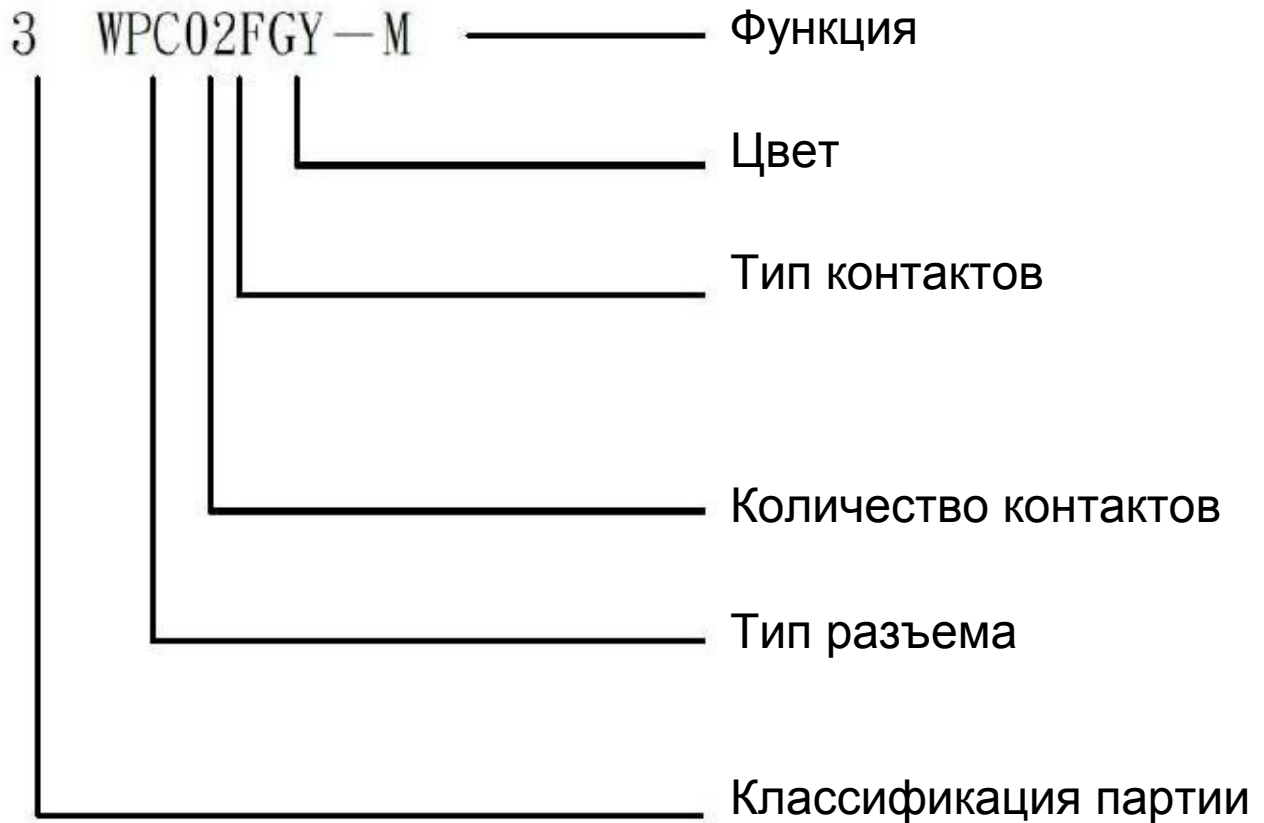

СИСТЕМА КОДИРОВКИ ПРОДУКЦИИ

РАЗЪЕМЫ

НАЗНАЧЕНИЕ		ЦВЕТ	
СИМВОЛ	ЗНАЧЕНИЕ	СИМВОЛ	ЗНАЧЕНИЕ
M	Основная часть	N	Натуральный
C	Оболочка, защелка, другое	W	Белый
D~G	Оболочка, защелка, другое	BR	Коричневый
R	Уплотнение	G	Зеленый
S	Пружина	BK	Черный
P	Защелка	Y	Желтый
ТИП ТЕРМИНАЛА		R	Красный
F	Женский (МАМА)	GY	Серый
M	Мужской (ПАПА)	L	Голубой
		PU	Фиолетовый
		OR	Оранжевый